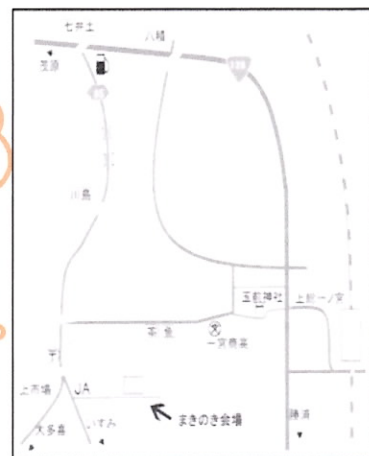

### おしながき

メンチカツサンド からあげ うどん

フライドポテト 焼きそば たこ焼き

カレーライス 焼きいも フランクフルト

etc...

上総一ノ宮駅より  
車で5分!!

おしるこ無料

社会福祉法人 九十九会  
榎の木学園・つくも幼児教室  
生活支援センターつくも・生活介護事業所けやき  
〒299-4403 長生郡睦沢町上市場693  
問い合わせ先:(代表)榎の木学園 0475(44)1212  
HP: <http://tsukumokai.org/>