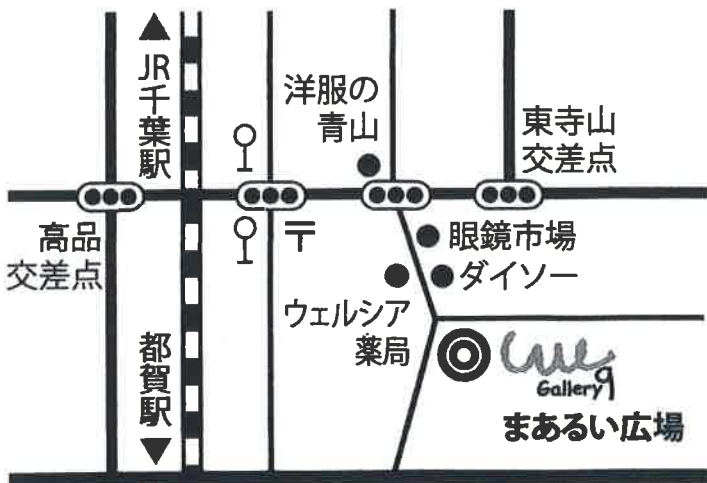

若間あゆみ写真展

10/10月 ~ 10/12(金)
10:30 ~ 16:00

cue9
Gallery9

ギャラリー cue9
社会福祉法人九十九会
まあるい広場

〒264-0035

千葉市若葉区東寺山町663-8

TEL 043-287-1022

FAX 043-287-0802